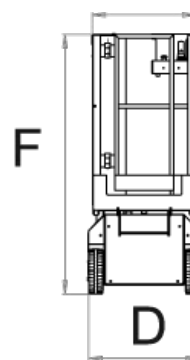

## Stĺpové pracovné plošiny

### Leonardo HD

Model	Leonardo HD
<b>ROZMERY</b>	
A Výška podlahy koša max.	2,90 m
B Pracovná výška	4,90 m
C Vonkajšia dĺžka koša - s rozšíreným košom	1,71 m
D Vonkajšia šírka	0,739 m
E Celková dĺžka	1,192 m
F Celková výška - v transportnej polohe	1,747 m
G Vonkajšia dĺžka koša	1,115 m
Výška nástupného schodu	40 cm
Svetlosť podvozku - v prednej časti	9,20 cm
Svetlosť podvozku - v strednej časti	8,70 cm
Nosnosť koša s roziahnutým zábradlím	180 kg
Hmotnosť	510 kg
Počet osôb v koši	1
Rýchlosť pojazdu - v transportnej polohe	3 km/h
Rýchlosť pojazdu - vo zdvihutej polohe	0,6 km/h
Rýchlosť zdvihu / spúšťanie koša	16/21 s
Polomer otáčania - vnútorný	0
Polomer otáčania - vonkajší	1,253 m
Stúpanosť	35%
Zdroj napájania	110/220 V ca 24Vcc
Batérie	2 - 12V: 85Ah@20h