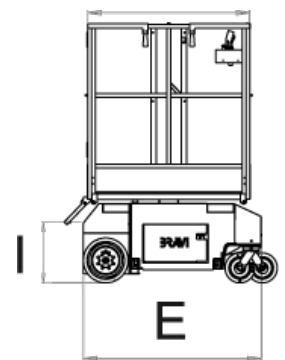

## Stĺpové pracovné plošiny

### Leonardo HD

Model	Leonardo HD
<b>ROZMERY</b>	
A Výška podlahy koša max.	2,90 m
B Pracovná výška	4,90 m
C Vonkajšia dĺžka koša - s rozšíreným košom	1,71 m
D Vonkajšia šírka	0,739 m
E Celková dĺžka	1,192 m
F Celková výška - v transportnej polohe	1,747 m
G Vonkajšia dĺžka koša	1,115 m
Výška nástupného schodu	40 cm
Svetlosť podvozku - v prednej časti	9,20 cm
Svetlosť podvozku - v strednej časti	8,70 cm
Nosnosť koša s roziahnutým zábradlím	180 kg
Hmotnosť	510 kg
Počet osôb v koši	1
Rýchlosť pojazdu - v transportnej polohe	3 km/h
Rýchlosť pojazdu - vo zdvihutej polohe	0,6 km/h
Rýchlosť zdvihu / spúšťanie koša	16/21 s
Polomer otáčania - vnútorný	0
Polomer otáčania - vonkajší	1,253 m
Stúpanosť	35%
Zdroj napájania	110/220 V ca 24Vcc
Batérie	2 - 12V: 85Ah@20h