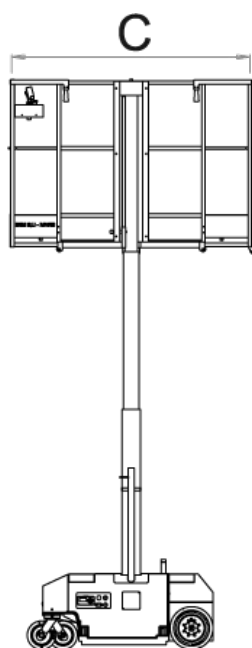

## Stĺpové pracovné plošiny

### Leonardo HD

Model	Leonardo HD
<b>ROZMERY</b>	
A Výška podlahy koša max.	2,90 m
B Pracovná výška	4,90 m
C Vonkajšia dĺžka koša - s rozšíreným košom	1,71 m
D Vonkajšia šírka	0,739 m
E Celková dĺžka	1,192 m
F Celková výška - v transportnej polohe	1,747 m
G Vonkajšia dĺžka koša	1,115 m
Výška nástupného schodu	40 cm
Svetlosť podvozku - v prednej časti	9,20 cm
Svetlosť podvozku - v strednej časti	8,70 cm
Nosnosť koša s roziahnutým zábradlím	180 kg
Hmotnosť	510 kg
Počet osôb v koši	1
Rýchlosť pojazdu - v transportnej polohe	3 km/h
Rýchlosť pojazdu - vo zdvihutej polohe	0,6 km/h
Rýchlosť zdvihu / spúšťanie koša	16/21 s
Polomer otáčania - vnútorný	0
Polomer otáčania - vonkajší	1,253 m
Stúpanosť	35%
Zdroj napájania	110/220 V ca 24Vcc
Batérie	2 - 12V: 85Ah@20h