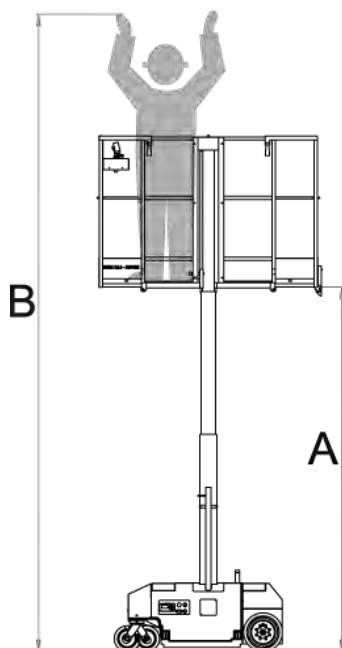

## Stĺpové pracovné plošiny

### Leonardo HD

Model	Leonardo HD
<b>ROZMERY</b>	
A Výška podlahy koša max.	2,90 m
B Pracovná výška	4,90 m
C Vonkajšia dĺžka koša - s rozšíreným košom	1,71 m
D Vonkajšia šírka	0,739 m
E Celková dĺžka	1,192 m
F Celková výška - v transportnej polohe	1,747 m
G Vonkajšia dĺžka koša	1,115 m
Výška nástupného schodu	40 cm
Svetlosť podvozku - v prednej časti	9,20 cm
Svetlosť podvozku - v strednej časti	8,70 cm
Nosnosť koša s roziahnutým zábradlím	180 kg
Hmotnosť	510 kg
Počet osôb v koši	1
Rýchlosť pojazdu - v transportnej polohe	3 km/h
Rýchlosť pojazdu - vo zdvihutej polohe	0,6 km/h
Rýchlosť zdvihu / spúšťanie koša	16/21 s
Polomer otáčania - vnútorný	0
Polomer otáčania - vonkajší	1,253 m
Stúpanosť	35%
Zdroj napájania	110/220 V ca 24Vcc
Batérie	2 - 12V: 85Ah@20h