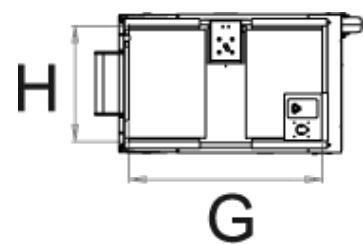

## Stĺpové pracovné plošiny

### Leonardo HD

Model	Leonardo HD
<b>ROZMERY</b>	
A Výška podlahy koša max.	2,90 m
B Pracovná výška	4,90 m
C Vonkajšia dĺžka koša - s rozšíreným košom	1,71 m
D Vonkajšia šírka	0,739 m
E Celková dĺžka	1,192 m
F Celková výška - v transportnej polohe	1,747 m
G Vonkajšia dĺžka koša	1,115 m
Výška nástupného schodu	40 cm
Svetlosť podvozku - v prednej časti	9,20 cm
Svetlosť podvozku - v strednej časti	8,70 cm
Nosnosť koša s roziahnutým zábradlím	180 kg
Hmotnosť	510 kg
Počet osôb v koši	1
Rýchlosť pojazdu - v transportnej polohe	3 km/h
Rýchlosť pojazdu - vo zdvihutej polohe	0,6 km/h
Rýchlosť zdvihu / spúšťanie koša	16/21 s
Polomer otáčania - vnútorný	0
Polomer otáčania - vonkajší	1,253 m
Stúpanosť	35%
Zdroj napájania	110/220 V ca 24Vcc
Batérie	2 - 12V: 85Ah@20h