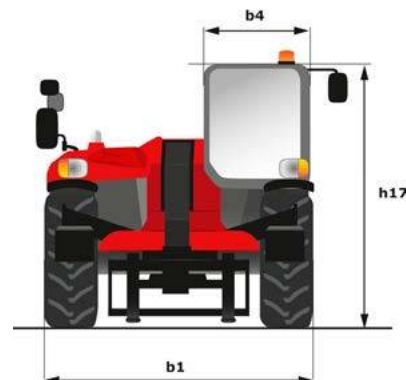

Teleskopické manipulátory

Manitou MT 1840 EASY

Technické vlastnosti	MT 1840 EASY
ROZMERY	
Max. nosnosť	4000 kg
Max. výška zdvíhu	17,55 m
Max. dosah	13,08 m
Ťhacia sila lyžice	8150 daN
l2 Celková dĺžka nosiča vidlice	6,27 m
b1 Celková šírka	2,42 m
h17 Celková výška	2,50 m
y Rázvor náprav	3,07 m
m4 Svetlosť podvozku	0,37 m
b4 Celková šírka kabíny	0,89 m
a4 Uhol naklonenia hore	12 °
a5 Uhol naklonenia dole	114 °
Wa1 Vonkajší polomer otáčania rámu	4,01 m
Štandardné pneumatiky	pneumatiký
Štandardná vidlica	1200 x 125 x 50
Hmotnosť bez bremena (s vidlicami)	11700 ke
Zdvíhanie	16 s
Spúšťanie	12 s
Vysunutie teleskopického ramena	16 s
Zasunutie teleskopického ramena	9,50 s
Lyžica	4 s
Vysypanie	4 s
Prevodovka	hydrodinamický menič
Ručná brzda	automatická negatívna
Prevádzková brzda (viackotúčové)	ponorené v oleji na prednej a zadnej náprave
Počet prevodových stupňov (dopredu / dozadu)	4 / 4

Rozmery

Ostatné	
Prietok hydrauliky - tlak	170 l/min - 270 bar
Typ čerpadla	zubové čerpadlo
Motorový olej	13 l
Hydraulický olej	135 l
Palivo	140 l
Hluk na mieste vodiča (LpA)	78 dB(A)
Hluk v prostredí (LwA)	103 dB(A)
Vibrácie prenesené na ruky/paže	< 2,5 m/s ²
Riadené kolesá / Poháňané kolesá	4 / 4
Bezpečnosť	norma EN 15000 Cap ROPS -FOPS Level 2
Ovládanie	JSM

Motor	
Značka	Deutz
Ekologické normy	3B / Tier IV Final
model	- 854E-E34TA
Počet valcov - obsah	- 3621 cm ³
výkon	75 hp / 55,40 kW
Max. točivý moment	330 Nm at -
Ťažná sila s bremenom	8500 daN

Teleskopické manipulátory