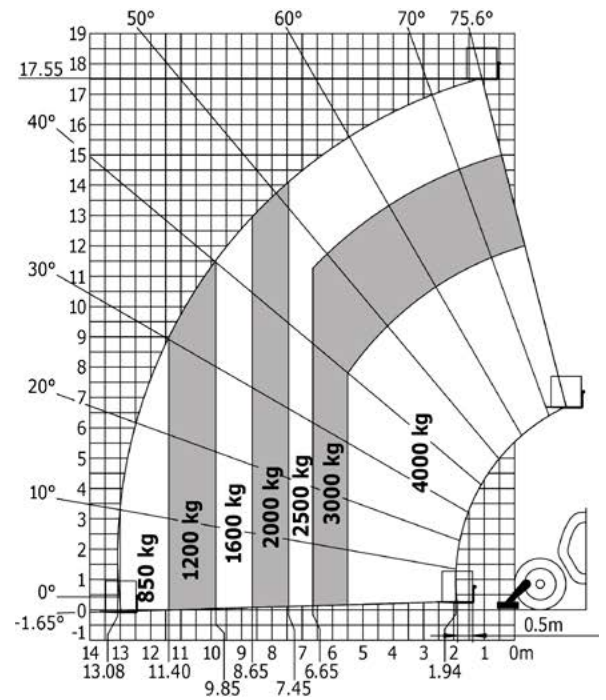

Teleskopické manipulátory

Manitou MT 1840 EASY

Stroj na pneumatikách s vidlicou - s vyrovnaním

mateco Slovakia s.r.o., Hronská 27, 962 31 Sliach | tel.: +421 (0)45 5410763 | e-mail: info@matecoslovakia.sk

Bratislava
Triblavinská 3191 (areál Autolandia)
900 25 Chorvátsky Grob
Mobil: +421 (0)915 847 148

Nitra
Štúrová 148 (areál DYNAMIK)
949 01 Nitra
Mobil: +421 (0)918 925 230

Sliach
Hronská 27
962 31 Sliach
Mobil: +421 (0)945 351 301

Žilina
Štrková 19
010 09 Žilina
Mobil: +421 (0)945 351 300

Prešov
Petrovianska 32
080 05 Prešov
Mobil: +421 (0)945 351 302