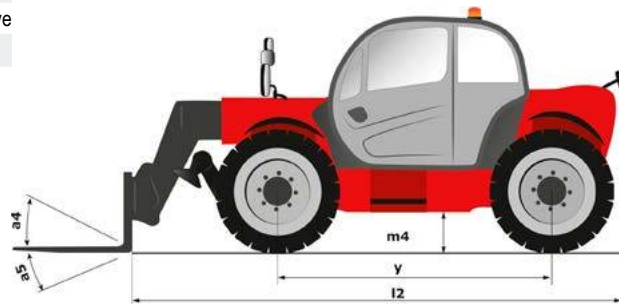

Teleskopické manipulátory

Manitou MT 1840 EASY

Technické vlastnosti	MT 1840 EASY
ROZMERY	
Max. nosnosť	4000 kg
Max. výška zdvíhu	17,55 m
Max. dosah	13,08 m
Ťhacia sila lyžice	8150 daN
l2 Celková dĺžka nosiča vidlice	6,27 m
b1 Celková šírka	2,42 m
h17 Celková výška	2,50 m
y Rázvor náprav	3,07 m
m4 Svetlosť podvozku	0,37 m
b4 Celková šírka kabíny	0,89 m
a4 Uhol naklonenia hore	12 °
a5 Uhol naklonenia dole	114 °
Wa1 Vonkajší polomer otáčania rámu	4,01 m
Štandardné pneumatiky	pneumatiký
Štandardná vidlica	1200 x 125 x 50
Hmotnosť bez bremena (s vidlicami)	11700 ke
Zdvíhanie	16 s
Spúšťanie	12 s
Vysunutie teleskopického ramena	16 s
Zasunutie teleskopického ramena	9,50 s
Lyžica	4 s
Vysypanie	4 s
Prevodovka	hydrodinamický menič
Ručná brzda	automatická negatívna
Prevádzková brzda (viackotúčové)	ponorené v oleji na prednej a zadnej náprave
Počet prevodových stupňov (dopredu / dozadu)	4 / 4

Rozmery

Ostatné	
Prietok hydrauliky - tlak	170 l/min - 270 bar
Typ čerpadla	zubové čerpadlo
Motorový olej	13 l
Hydraulický olej	135 l
Palivo	140 l
Hluk na mieste vodiča (LpA)	78 dB(A)
Hluk v prostredí (LwA)	103 dB(A)
Vibrácie prenesené na ruky/paže	< 2,5 m/s ²
Riadené kolesá / Poháňané kolesá	4 / 4
Bezpečnosť	norma EN 15000 Cap ROPS -FOPS Level 2
Ovládanie	JSM

Motor	
Značka	Deutz
Ekologické normy	3B / Tier IV Final
model	- 854E-E34TA
Počet valcov - obsah	- 3621 cm ³
výkon	75 hp / 55,40 kW
Max. točivý moment	330 Nm at -
Ťažná sila s bremenom	8500 daN

Teleskopické manipulátory