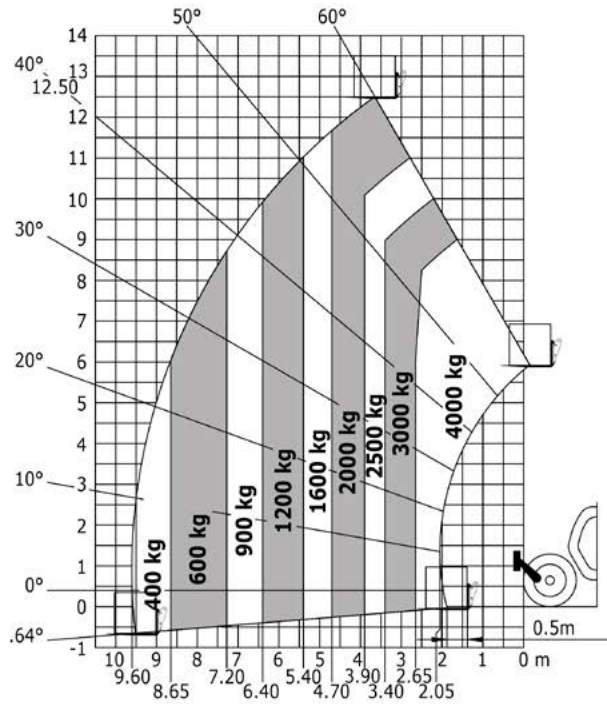

Teleskopické manipulátory

Manitou MT 1840 EASY

Stroj na pneumatikách s vidlicou - s vyrovnaním

mateco Slovakia s.r.o., Hronská 27, 962 31 Sliach | tel.: +421 (0)45 5410763 | e-mail: info@matecoslovakia.sk

Bratislava
Triblavinská 3191 (areál Autolandia)
900 25 Chorvátsky Grob
Mobil: +421 (0)915 847 148

Nitra
Štúrová 148 (areál DYNAMIK)
949 01 Nitra
Mobil: +421 (0)918 925 230

Sliach
Hronská 27
962 31 Sliach
Mobil: +421 (0)945 351 301

Žilina
Štrková 19
010 09 Žilina
Mobil: +421 (0)945 351 300

Prešov
Petrovianska 32
080 05 Prešov
Mobil: +421 (0)945 351 302